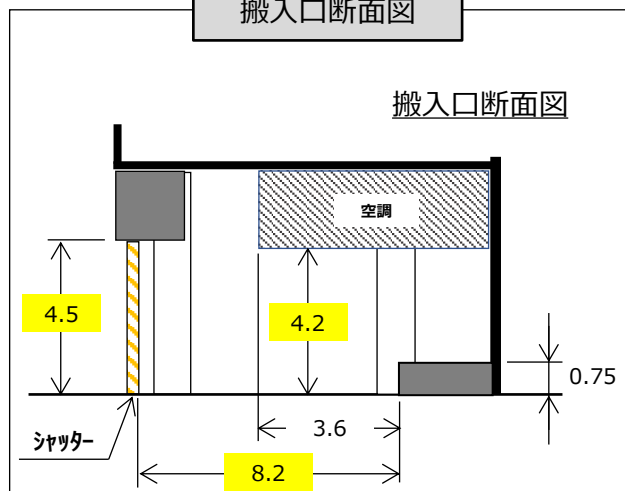

アエルワホール舞台概要図

舞台平面図

搬入口断面図

舞台断面図