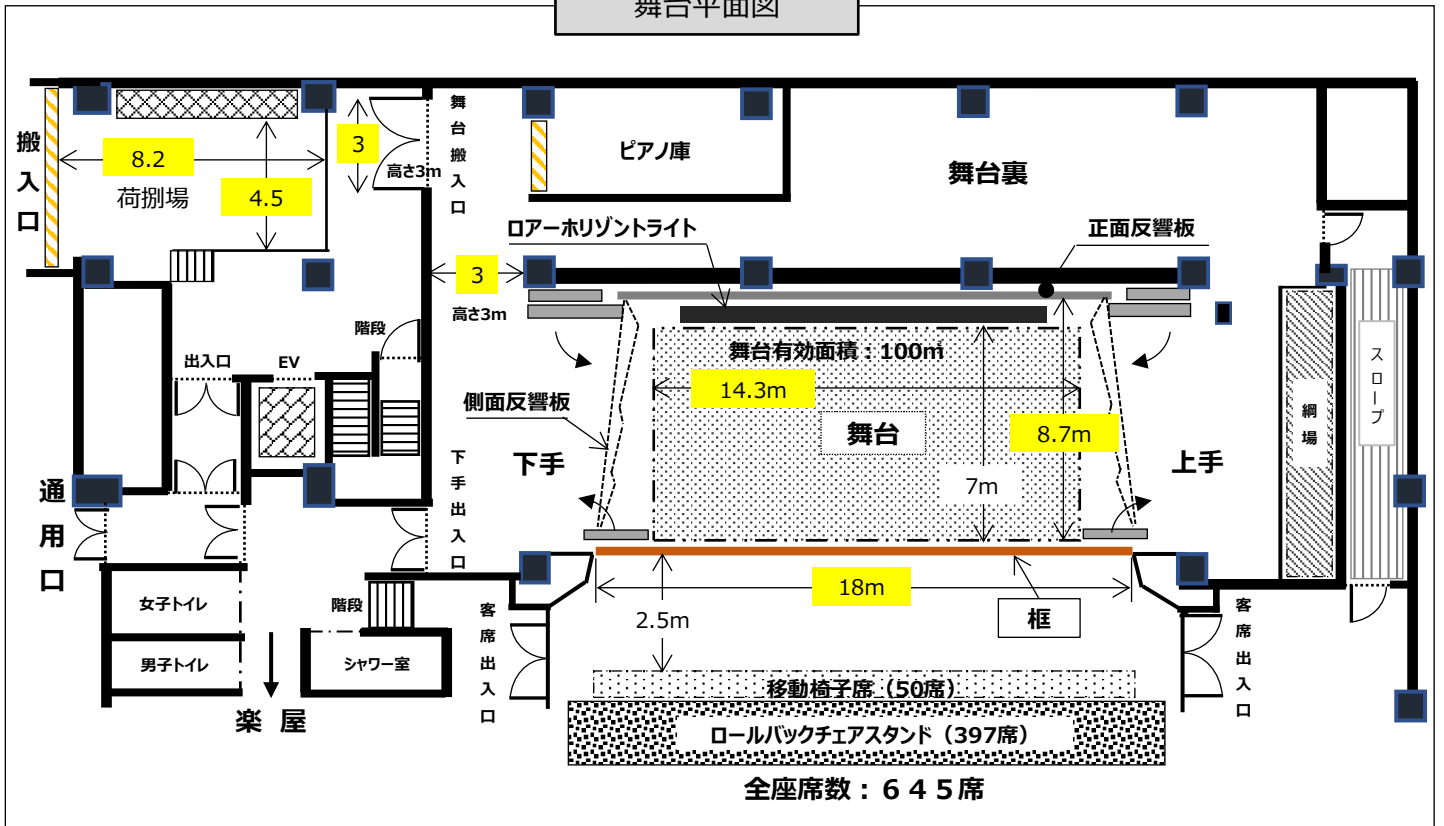

アエルワホール舞台概要図

舞台平面図

搬入口断面図

舞台断面図